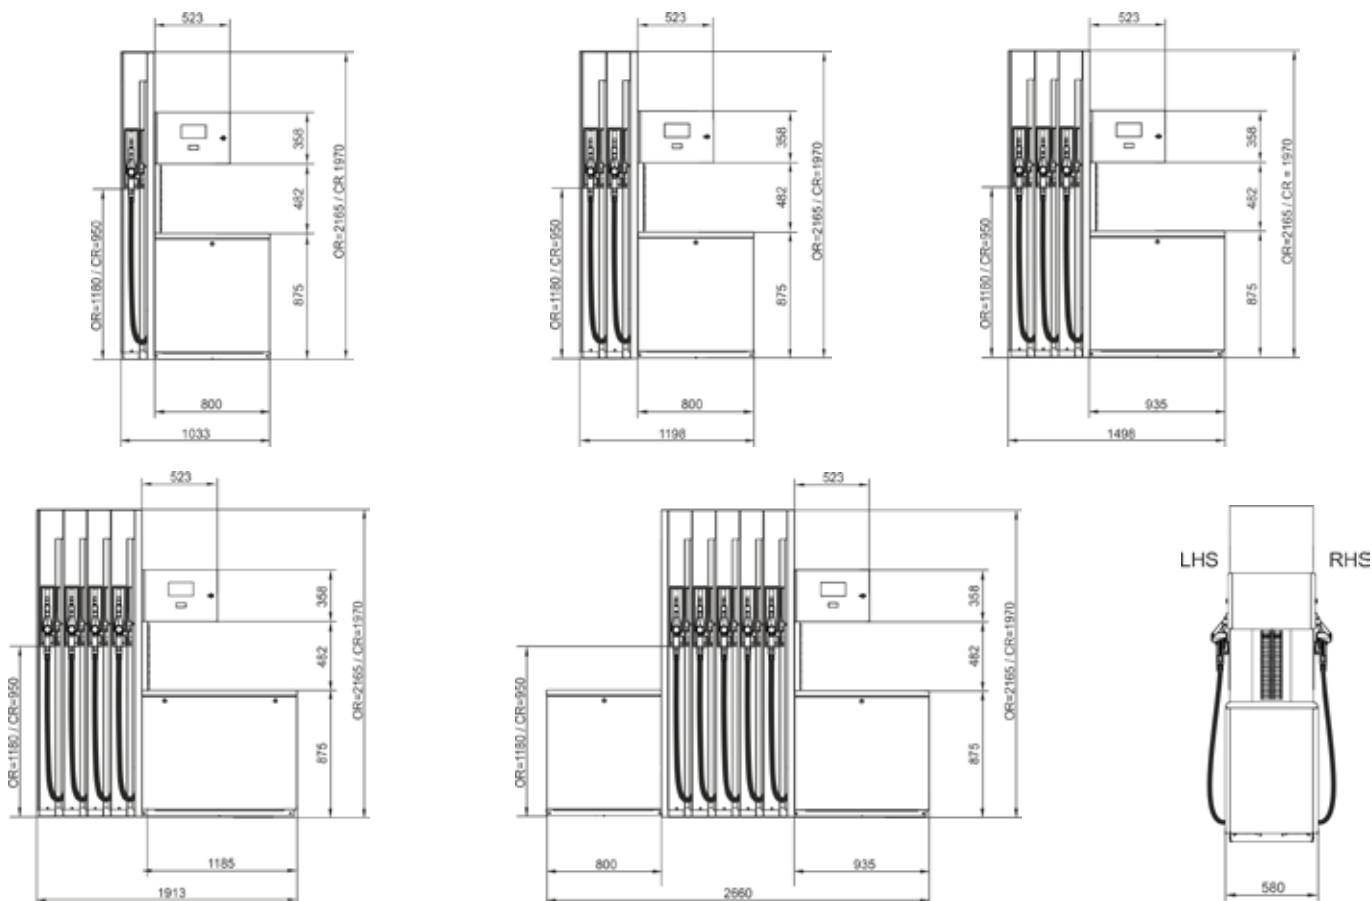

Технические характеристики

Гидравлическое оборудование

Насосный агрегат	Высокопроизводительный насосный агрегат GPU
Электродвигатель	Электродвигатели 400 В, 3-фазные
Прибор учета	Gilbarco Veeder-Root 4-поршневой С+ счетчик (опционально HD Meter/Ecometer)

Механическое оборудование

Стойка для шлангов	Сталь с порошковым покрытием
Клапаны	Электронные пропорциональные клапаны
Дверца гидравлической стойки	Дверцы гидравлического отсека — сталь с порошковым покрытием
Головка калькулятора	Сталь с порошковым покрытием
Пистолеты	ZVA с кожухами шлангов для защиты от перекручивания | Наконечники 21 мм для бензина (с улавливанием или без улавливания паров), 25 мм для дизельного топлива, 31 мм для дизельного топлива UHF
Шланг	Elaflex
Уход за шлангами	Наружный шланг (убирающийся — опционально)

Электроника

Калькулятор	Gilbarco Veeder-Root Apollo electronics
Дисплей	Жидкокристаллический, с подсветкой сзади
Интерфейсы	IFSF-LON/2-проводной/ATCL/Pumalan// опция: Nuovo Pignone/ER3

Характеристики

Диапазон температур	От -20 до +55 °с (-40 °с, опция)
Расход на раздаче	40, 40/70, 70 или 120 л/мин
Источник питания	230 В (+10 %; -15 %), 50 ± 2 Гц (±2 Гц или 400 В, 3-фазный)