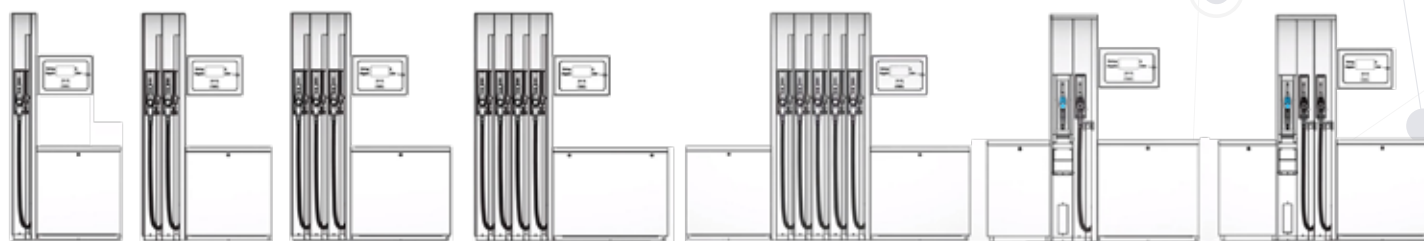

Альтернативные виды топлива

Компания Gilbarco Veeder-Root разрабатывает новейшие технологии для АЗС, удовлетворяющие постоянно меняющимся требованиям отрасли.

В линейке SK700-II представлен спектр устройств со стандартным, высоким и сверхвысоким расходом, рассчитанных на заправку альтернативными видами топлива, набирающими популярность, такими как:

- ✓ AdBlue
- ✓ СПГ
- ✓ СНГ

Applause Europe
Мультимедийный экран
на топливораздаточной колонке

Полностью
интегрированный
мультимедийный экран.
Для Для большего
комфорта клиентов.